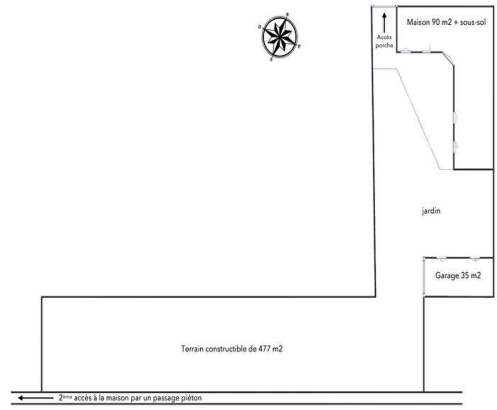

Photos

D
o
c
u
m
e
n
t

n
o
n

c
o
n
t
r
a
c
t
u
e
l