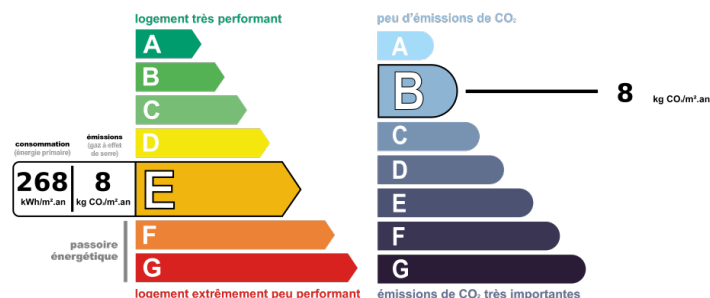

EXCLUSIVITÉ ! Quartier FETILLY ! Maison à rénover de 90 m² habitable + sous-sol de 35 m² et garage de 32 m².
Le terrain de 940 m² constructible ouvre la voie à plusieurs projets..
Environnement calme, verdoyant et protégé, à quelques minutes à pied des parcs et du Centre Ville.

884 000 € honoraires inclus | Hors honoraires : 850 000 € |
Honoraires : 4% TTC charge de l'acquéreur

Niv	Pièce	m²	Vue	Commentaire
	Entrée	3,50		
	Cuisine	11,60		
	Salle d'eau	3,70		
	Salon - Séjour	36		
	Chambre 1	13		
	Chambre 2	15,60		
	Sous sol	35		
	Cave			8,50 m²
	Garage			32 m²