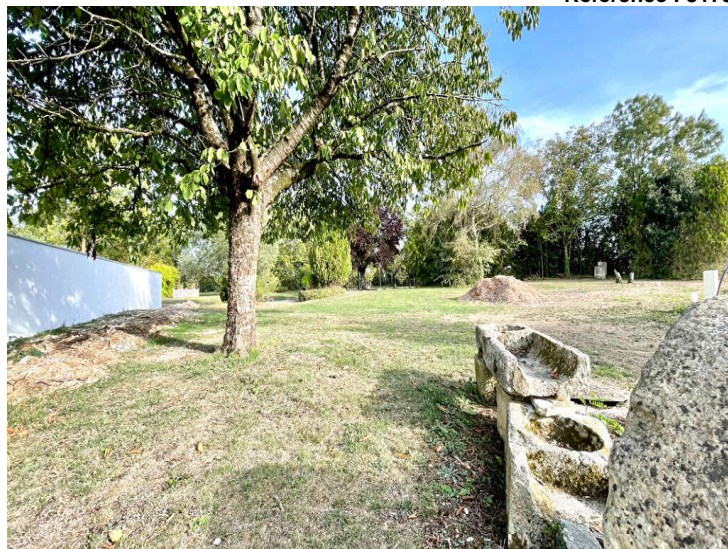

Surfaces

Surface	1165 m ²
Surface terrain	1165 m ²

Extérieur

Assainissement	Tout à l'égout
----------------	----------------

Terrain

Aspect	Paysagé
PLU	Oui
Nombre de lots	4
Aménagement	Arboré
Câble	Oui
EDF	Oui
Eaux usées	Oui

Diagnostics

Concerné par un Etat des Risques	Non
----------------------------------	-----

À quelques minutes du cœur de La Rochelle, découvrez ce superbe terrain viabilisé de 1165 m², dont 727 m² sont réservés à un jardin protégé, offrant ainsi un cadre de vie exceptionnel. Ce terrain vous permettra de construire une maison d'une surface plancher maximale de 300 m². Immergez-vous dans un environnement paisible et boisé, au sein d'un nouveau petit lotissement comprenant seulement 4 parcelles.

Pour préserver la quiétude et harmoniser votre habitation avec les propriétés avoisinantes, l'option d'une construction de plain-pied sera à privilégier. Profitez de cette opportunité pour créer votre futur chez-vous dans un cadre calme et serein, tout en restant à proximité du dynamisme de La Rochelle.