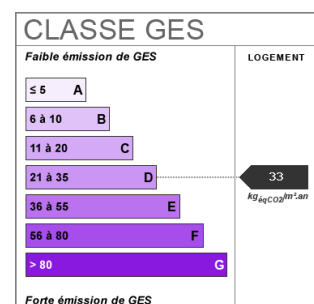

Maison à Vendre - LA ROCHELLE

Référence : 3088

Informations générales

Type de bien	Maison
Type de transaction	A vendre

Localisation

Pays	France
Secteur	FETILLY
Exposition	Est-Ouest
Etage	1
Nombre étages	2
Mitoyenneté	1 côté

Aspects financiers

Prix	748 700 EUR
Bien soumis à l'encadrement des	Non

Surfaces

Surface	115 m2

Extérieur

Jardin	Oui

Intérieur

Nombre pièces	5
Chambres	4
Salle(s) de bains	1
Salle(s) d'eau	1
WC	2
Plain-pied	Non
Nombre niveaux	2
Exposition Séjour	EST - OUEST
Type Chauffage	Individuel
Méca. Chauffage	Au Sol
Mode Chauffage	Chauffage de ville
Eau chaude	Chaudière
Etat intérieur	Bon
Cheminée	Oui
Calme	Oui
Clair	Oui

Autres

Nombre de terrasses	1
Nombre garages/Box	1

Diagnostics

Concerné par un Etat des Risques	Non
Soumis à l'affichage du DPE	Oui
Date établissement Diagnostic	05/06/2020
Consommation énergie primaire	C
Valeur consommation énergie	145 kWh/m2 par an
Gaz Effet de Serre	D
Valeur Gaz Effet de serre	33 Kg CO2/m2/an

Maison récente à étage, bénéficiant d'un emplacement privilégié au coeur d'un quartier prisé, à proximité du centre-ville accessible à pied. Offrant une surface habitable de 115 m2 habitable, cette propriété dispose d'un vaste salon/séjour traversant de plus de 40 m2 avec une charmante cheminée, ainsi qu'une cuisine séparée donnant sur une belle terrasse à l'abris des regards...

À l'étage, un palier dessert trois chambres avec placards intégrés, une salle d'eau, une salle de bains et des toilettes. Au sous-sol, vous découvrirez un spacieux garage double, une buanderie, une cave et un local technique. Sans oublier une quatrième chambre d'appoint ou un bureau.

Le terrain est entièrement clos et joliment paysagé, agrémenté d'une piscine et d'un abri de jardin. Cette propriété est un véritable coup de coeur !