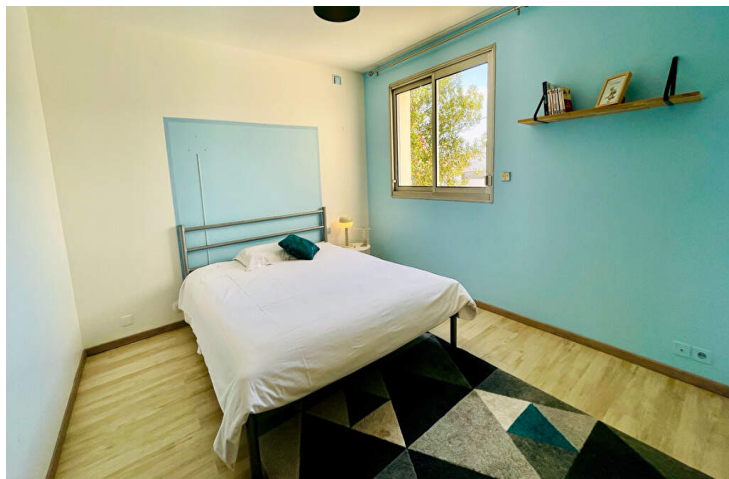

Photos

D
o
c
u
m
e
n
t

n
o
n

c
o
n
t
r
a
c
t
u
e
l