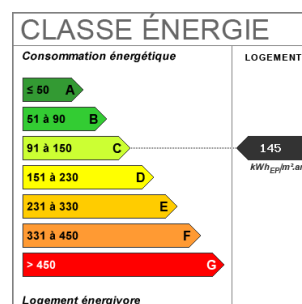

Maison à Vendre - LA ROCHELLE

Référence : 3088

Informations générales

Type de bien	Maison
Type de transaction	A vendre

Localisation

Pays	France
Secteur	FETILLY
Exposition	Est-Ouest
Etage	1
Nombre étages	2
Mitoyenneté	1 côté

Aspects financiers

Prix	748 700 EUR
Bien soumis à l'encadrement des	Non

Surfaces

Surface	115 m2

Extérieur

Jardin	Oui

Intérieur

Nombre pièces	5
Chambres	4
Salle(s) de bains	1
Salle(s) d'eau	1
WC	2
Plain-pied	Non
Nombre niveaux	2
Exposition Séjour	EST - OUEST
Type Chauffage	Individuel
Méca. Chauffage	Au Sol
Mode Chauffage	Chauffage de ville
Eau chaude	Chaudière
Etat intérieur	Bon
Cheminée	Oui
Calme	Oui
Clair	Oui

Autres

Nombre de terrasses	1
Nombre garages/Box	1

Diagnostics

Concerné par un Etat des Risques	Non
Soumis à l'affichage du DPE	Oui
Date établissement Diagnostic	05/06/2020
Consommation énergie primaire	C
Valeur consommation énergie	145 kWh/m2 par an
Gaz Effet de Serre	D
Valeur Gaz Effet de serre	33 Kg CO2/m2/an

Maison récente à étage, bénéficiant d'un emplacement privilégié au coeur d'un quartier prisé, à proximité du centre-ville accessible à pied. Offrant une surface habitable de 115 m2 habitable, cette propriété dispose d'un vaste salon/séjour traversant de plus de 40 m2 avec une charmante cheminée, ainsi qu'une cuisine séparée donnant sur une belle terrasse à l'abris des regards...

À l'étage, un palier dessert trois chambres avec placards intégrés, une salle d'eau, une salle de bains et des toilettes. Au sous-sol, vous découvrirez un spacieux garage double, une buanderie, une cave et un local technique. Sans oublier une quatrième chambre d'appoint ou un bureau.

Le terrain est entièrement clos et joliment paysagé, agrémenté d'une piscine et d'un abri de jardin. Cette propriété est un véritable coup de coeur !