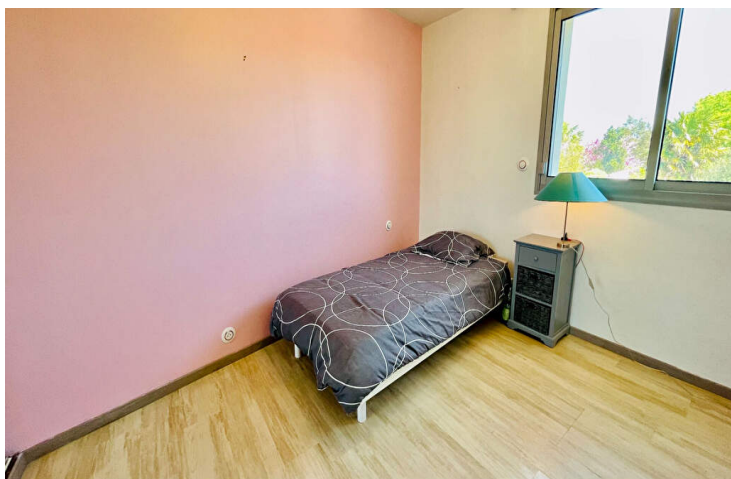

Photos

D
o
c
u
m
e
n
t

n
o
n

c
o
n
t
r
a
c
t
u
e
l