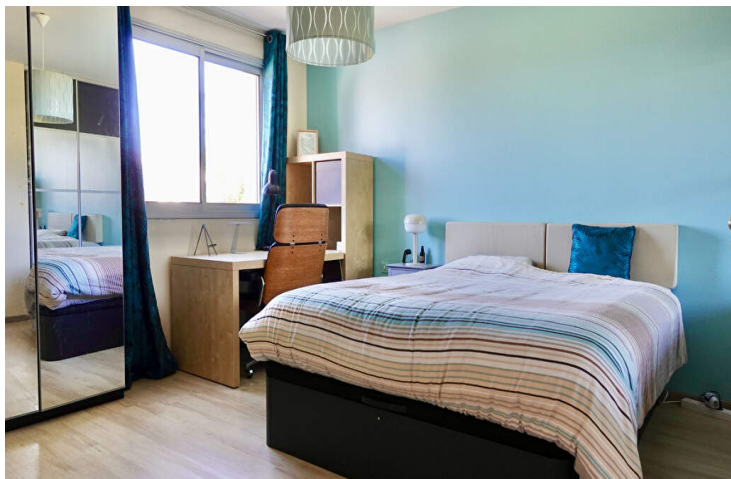

Photos

D
o
c
u
m
e
n
t

n
o
n

c
o
n
t
r
a
c
t
u
e
l