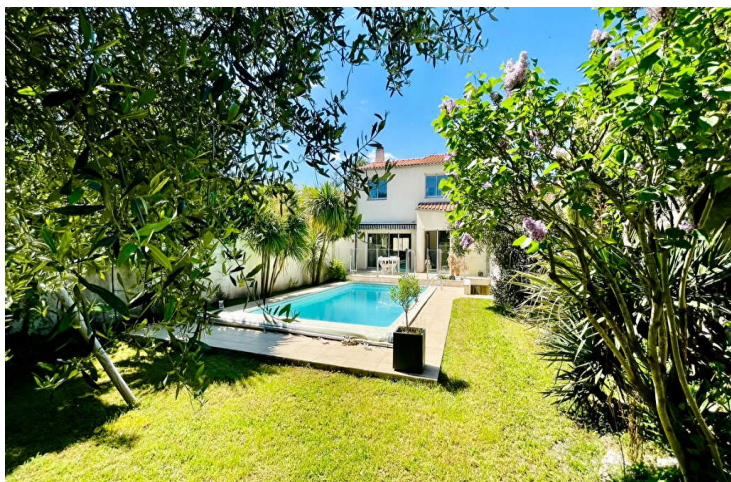

Photos

D
o
c
u
m
e
n
t

n
o
n

c
o
n
t
r
a
c
t
u
e
l